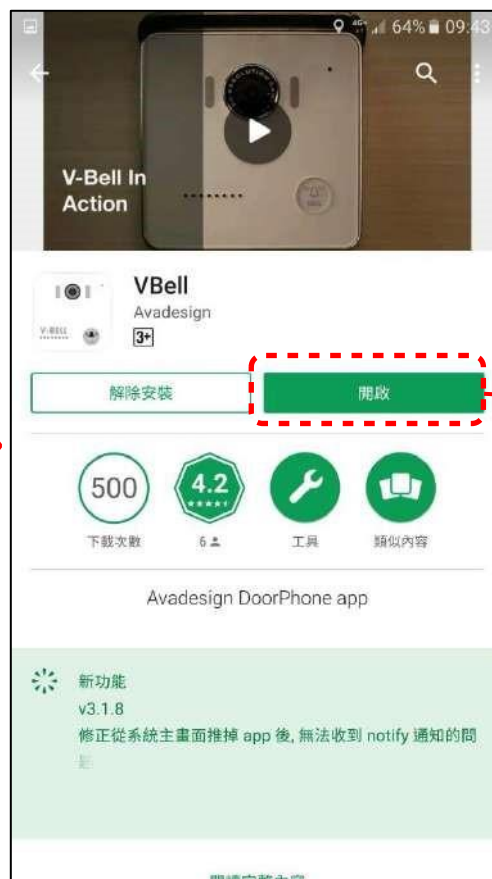

#### 2.2.1 如何下載

您能在您的智慧手機/平板螢幕上找到 Apple Store  或 Google Play 商店

，請從 Apple store 或 Google Play 商店下載"VBell" APP。下載前請先確認您的智慧手機/平板使用之系統版本，我們建議使用 iOS 9.0 版以上、Android 5.0 版以上。

### 2.2.1.1 Android 智慧手機/平板下載方式

您能在您的智慧手機螢幕上找到 Play 商店。

首先以手指輕觸“Play 商店”圖示，然後請在下列畫面上搜尋“VBell”。

然後便可在您的智慧手機上按下「安裝」“VBell”。

步驟 1：請點擊您智慧型手機螢幕上的“安裝”按鈕。

螢幕將顯示如下：

步驟 2：請點擊您智慧型手機螢幕上的  
“接受” 按鈕。

請稍等候 VBell app 檔案下載，VBell app 檔案大小為 13.33MB，您的智慧型手機螢幕將顯示其下載百分比。當下載完成時，您將看見如下之畫面。

步驟 3：請點擊您智慧型  
手機螢幕上的  
“開啟” 按鈕，  
以建立 VBell 應  
用。

### 2.2.1.2 iOS 智慧手機/平板下載方式

您能在您的智慧手機螢幕上找到 Apple Store 商店。

首先以手指輕觸“Apple Store”圖示，然後請在下列畫面上搜尋“VBell”。找到後，便可在您的智慧型手機上點擊「安裝」“VBell”。如同上述 2.2.1.1 節之操作步驟。

請稍等候 VBell app 檔案下載，VBell app 檔案大小為 19.7MB，您的智慧手機螢幕將顯示其下載百分比。當下載完成時，您可點擊您智慧手機螢幕上的“開啟”按鈕，以建立 VBell 應用。