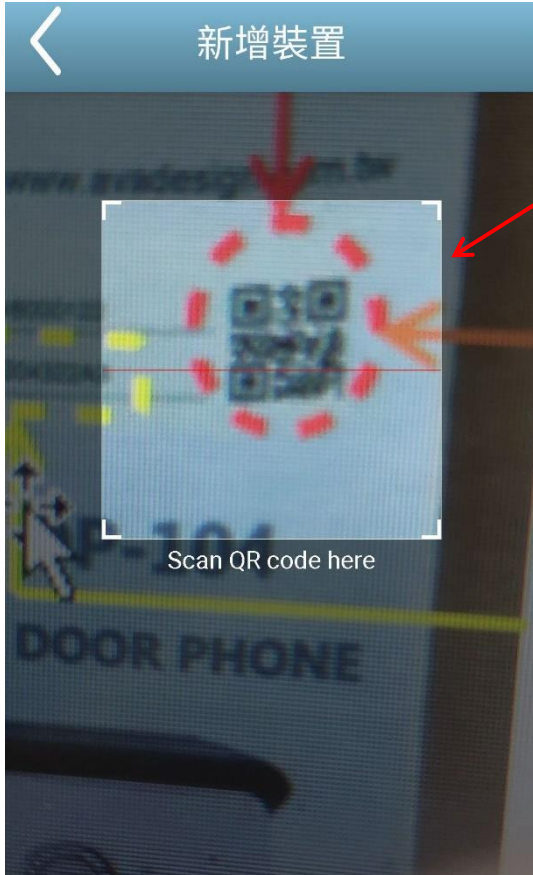

2.2.3 如何新增您的新Door Phone

Android 智慧手機/平板畫面