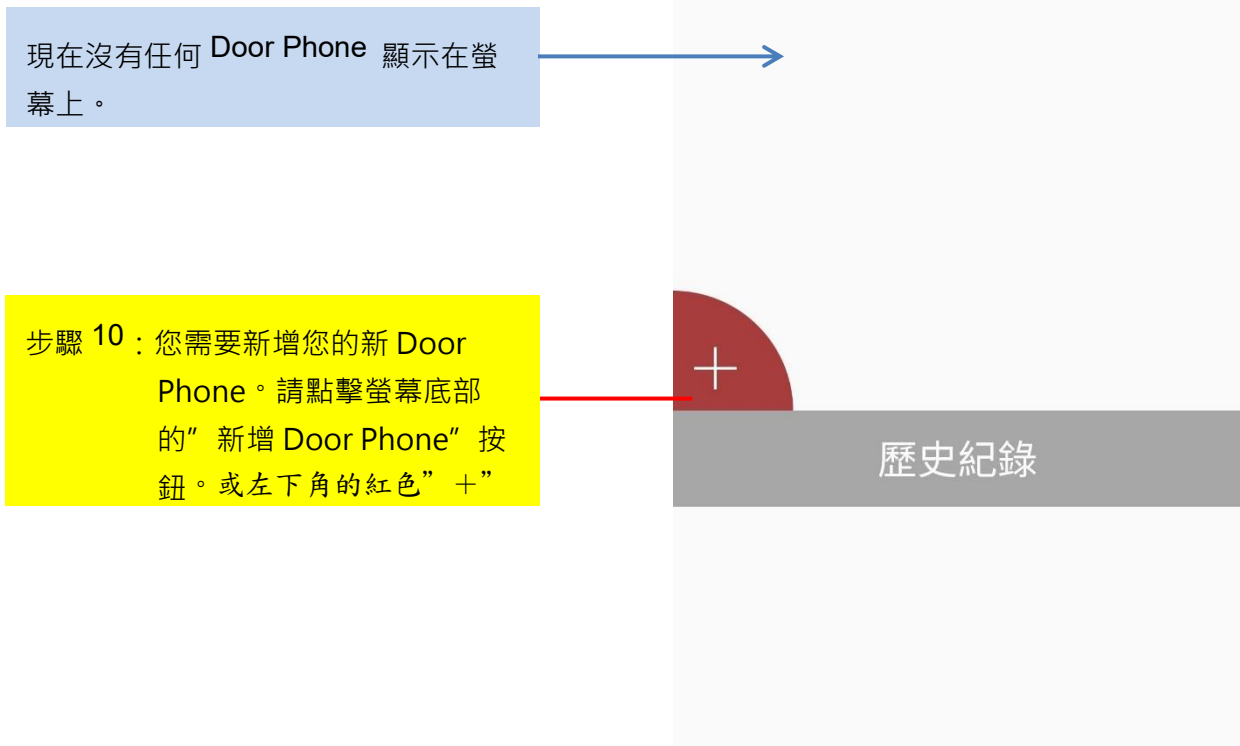

### 2.2.2 帳號申請及操作

按下「開啟」後，您將看見下列 VBell 頁面。請點擊您智慧型手機螢幕上的“註冊新帳號”按鈕，以便在免費的雲端服務建立一個新的帳號。

步驟 4：建立一個新的帳號

請輸入您的帳號名稱及密碼(密碼需大於 8 個字元)。

<

  
VBell

創建新帳號

 vv@gmail.com

 ● ● ● ● ● ● ● ●

 ● ● ● ● ● ● ● ●

確定

步驟 8：然後您將再回到 VBell 頁面，並  
點擊螢幕上的“登入”按鈕。

← 登錄後，您將看到此教學頁面。

步驟 9：請閱讀後滑動屏幕，來跳過該項說明

然後您將看見如右側所示之螢幕畫面：

iOS 智慧手機/平板之帳號申請及操作方式同上述步驟 2~10，僅畫面色彩及按鍵型態略有不同。請見下圖所示。

### 2.2.3 如何新增您的新Door Phone

Android 智慧手機/平板畫面

步驟 11：然後您需要點擊“掃描”按鈕來掃描您的新 Door Phone QR code 或啟動碼，以檢核 UID。此啟動碼請見產品包裝盒內所附之快速安裝指南封面。

iOS 智慧手機/平板畫面

【註】若您的快速安裝指南遺失了!請聯絡您的悅明達科技業務代表，告知您的新門口機底部的  
MAC 號碼(如下圖所示)，業務代表將提供您啟動碼。

然後您會看到掃描後的成功訊息，請按“確定”按鈕。同時，您會看到您的新門口機啟動碼 (Activation code)顯示在螢幕上。

步驟 12：點擊“確定”按鈕。

您門口機的  
Activation code  
會自動顯示在螢幕上。

步驟 13 :  
點擊“送出”按  
鈕。

Android 智慧手機/平板

iOS 智慧手機/平板畫面

接著在你的智慧手機上會顯示 DP-104 SIP IP 視訊門口對講機的影像。如下圖所示。  
恭喜!您已安裝成功。現在你可查看門口對講機的影像，也可做即時雙向通信。