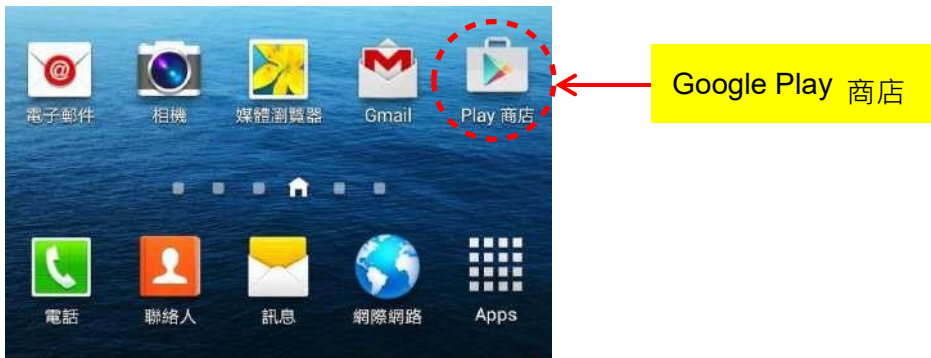

2.2.1.1 Android 智慧手機/平板下載方式

您能在您的智慧手機螢幕上找到 Play 商店。