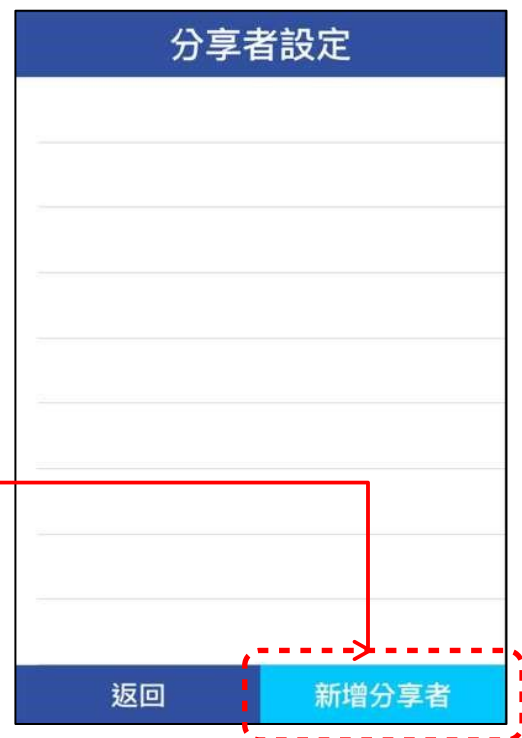

步驟 2：
點擊“新增分享
者”按鈕。