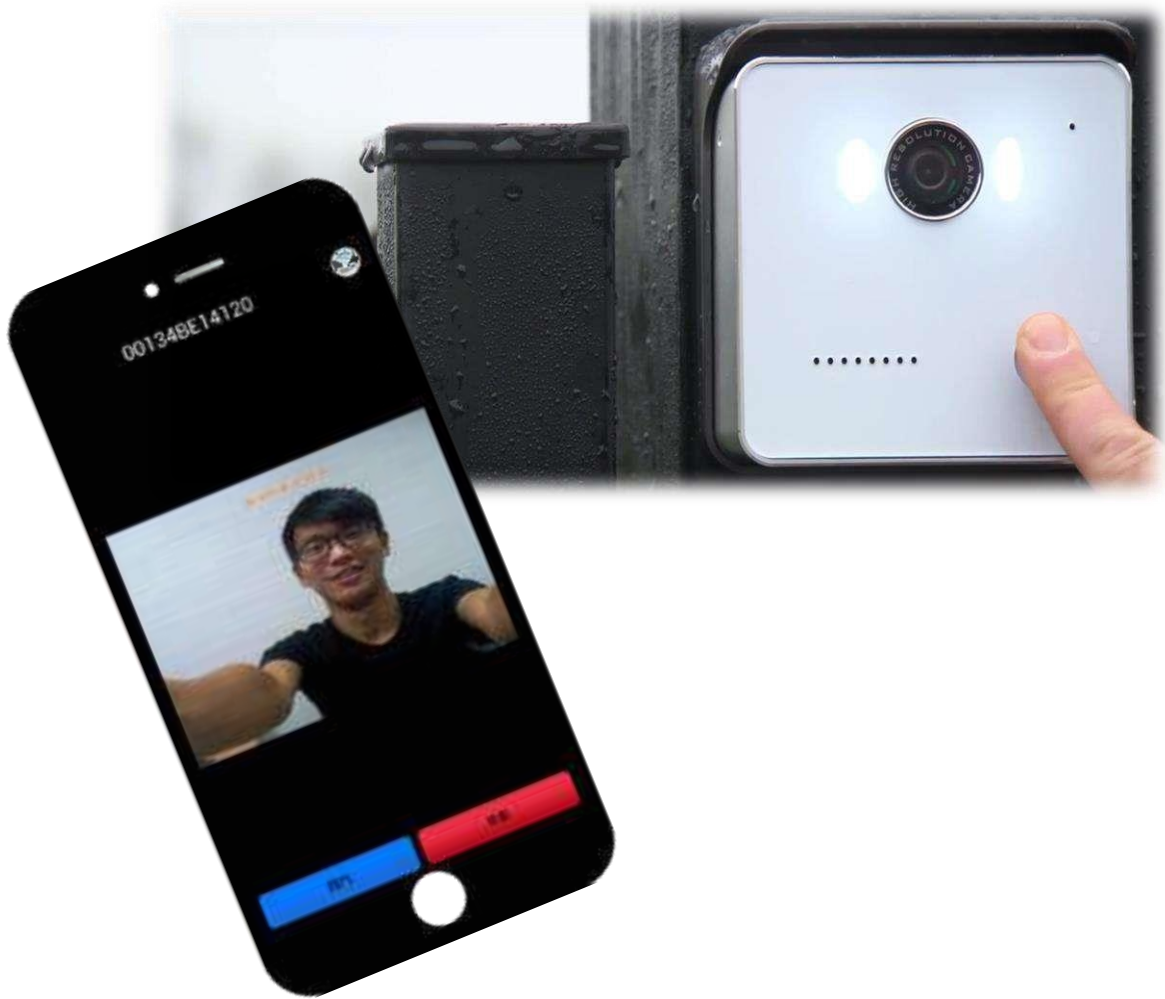

### iOS & Android

適用於 Android 和 iOS 智慧手機和平板。

✓ **老人和小孩皆適用**當人們使用對講機時最重要的是要知道~誰

在你的大門前。對任何年齡的使用者而言，只要輕觸一下手機，即可在螢幕上看見訪客影像，非常便利和安全。

✓ **免月租費**

下載及使用 VBell APP 完全免費。

✓ **可與家人分享及使用**

透過 VBell 智慧手機/平板對講 APP 的功能，您可與家人分享您的 VBell DP-104 SIP IP 視訊門口機。您也隨時可以取消分享。

### 1.3 如何運作?

拆除現有的門鈴。然後你會在牆上看到兩根電線，請忽略它。將電源供應器之電線連接到 DP-104 SIP IP 視訊門口機 (非內建 PoE 之機型)，為其供電並將其安裝在靠近門的地方。使用乙太網路線將 DP-104 連接到您的 Internet 路由器。大功告成！現在當有人按下門鈴按鈕，您的智慧手機或平板將收到帶有聲音的即時響鈴通知，您可以看見訪客並與其交談。

亦可透過您的智慧手機開啟遠端監視門口動靜。