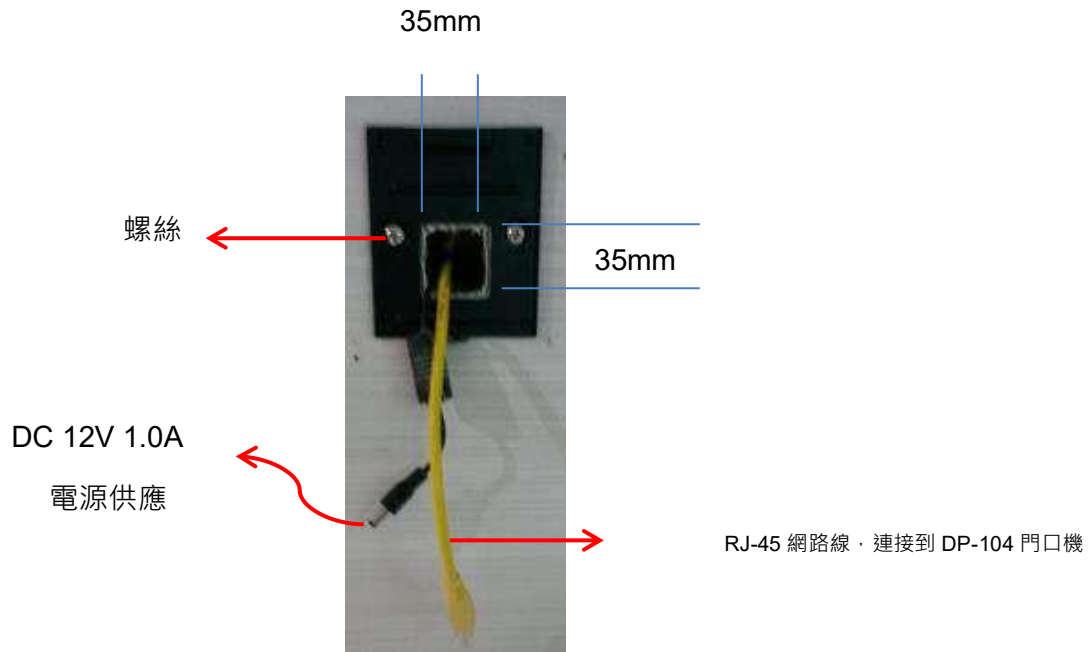

2.1.4 在牆面佈線及安裝：

- 選擇一個位置，壁掛 DP-104 門口影像對講機在您要求的位置。
- 從 35 x 35mm 方形孔洞拉出網路線，如下圖所示：