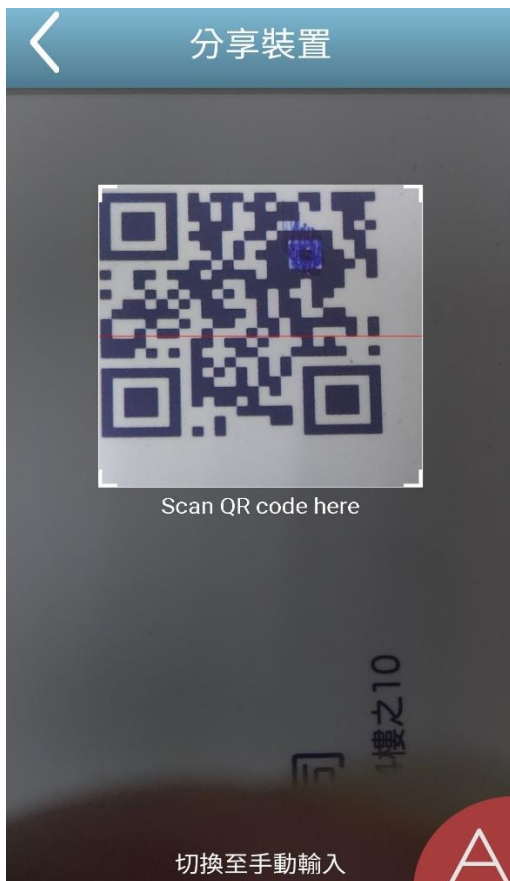

### 2.2.4.2 找尋您的門口機 IP 位址

在 Android 智慧手機平板選擇掃描 IP 資訊此功能，您能找到您門口機的 IP 資訊。

Android 系統 畫面

門口機的 IP 資訊。

iOS 平板/智慧手機畫面

## 2.2.5 如何將 DP-104 門口機分享給家人使用

選擇「分享設定」功能，您能與家人或其他人分享您的 DP-104 門口機。

Android 智慧手機/平板畫面

步驟 1：  
選擇並點擊「分  
享設定」功能。

iOS 平板/智慧手機畫面

步驟 2：  
點擊“新增分享  
者”按鈕。

步驟 3：  
輸入要分享的帳號或掃描其 QR code。

iOS 平板/智慧手機畫面

Android 智慧手機/平板畫面

此外，其他使用者也可以與您分享他/她的 DP-104 門口機，假如其他使用者和您分享門口機，則此門口機圖形將出現在“分享給我的 DoorPhone”區域。如下圖所示。

此門口機圖形將出現在“分享給我的 DoorPhone”區域。