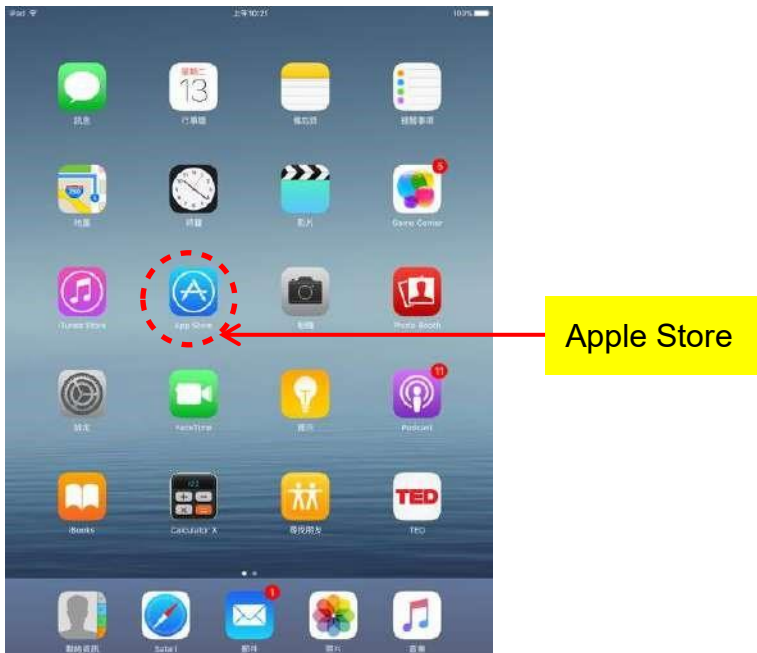

#### 2.2.1 如何下載

您能在您的智慧手機/平板螢幕上找到 Apple Store  或 Google Play 商店

，請從 Apple store 或 Google Play 商店下載"VBell" APP。下載前請先確認您的智慧手機/平板使用之系統版本，我們建議使用 iOS 9.0 版以上、Android 5.0 版以上。

### 2.2.1.1 Android 智慧手機/平板下載方式

您能在您的智慧手機螢幕上找到 Play 商店。

首先以手指輕觸“Play 商店”圖示，然後請在下列畫面上搜尋“VBell”。

然後便可在您的智慧手機上按下「安裝」“VBell”。

步驟 1：請點擊您智慧型手機螢幕上的“安裝”按鈕。

螢幕將顯示如下：

步驟 2：請點擊您智慧型手機螢幕上的  
“接受” 按鈕。

請稍等候 VBell app 檔案下載，VBell app 檔案大小為 13.33MB，您的智慧型手機螢幕將顯示其下載百分比。當下載完成時，您將看見如下之畫面。

步驟 3：請點擊您智慧型  
手機螢幕上的  
“開啟” 按鈕，  
以建立 VBell 應  
用。

### 2.2.1.2 iOS 智慧手機/平板下載方式

您能在您的智慧手機螢幕上找到 Apple Store 商店。

首先以手指輕觸“Apple Store”圖示，然後請在下列畫面上搜尋“VBell”。找到後，便可在您的智慧型手機上點擊「安裝」“VBell”。如同上述 2.2.1.1 節之操作步驟。

請稍等候 VBell app 檔案下載，VBell app 檔案大小為 19.7MB，您的智慧手機螢幕將顯示其下載百分比。當下載完成時，您可點擊您智慧手機螢幕上的“開啟”按鈕，以建立 VBell 應用。