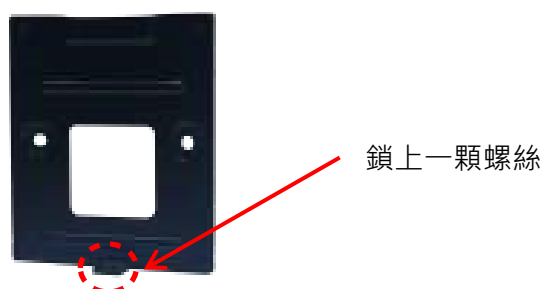

#### 2.1.4 在牆面佈線及安裝：

- 選擇一個位置，壁掛 DP-104 門口影像對講機在您要求的位置。
- 從 35 x 35mm 方形孔洞拉出網路線，如下圖所示：

- 用一個含屋簷的壁板或不含屋簷的壁板以及兩顆螺絲，將門口對講機固定在牆上，如下圖所示：

或

圖一 用一個含屋簷的壁板壁掛在牆面

圖二 用一個不含屋簷的壁板壁掛在牆面您可在壁板底部

部用一顆螺絲固定 DP-104 SIP IP 視訊門口機。