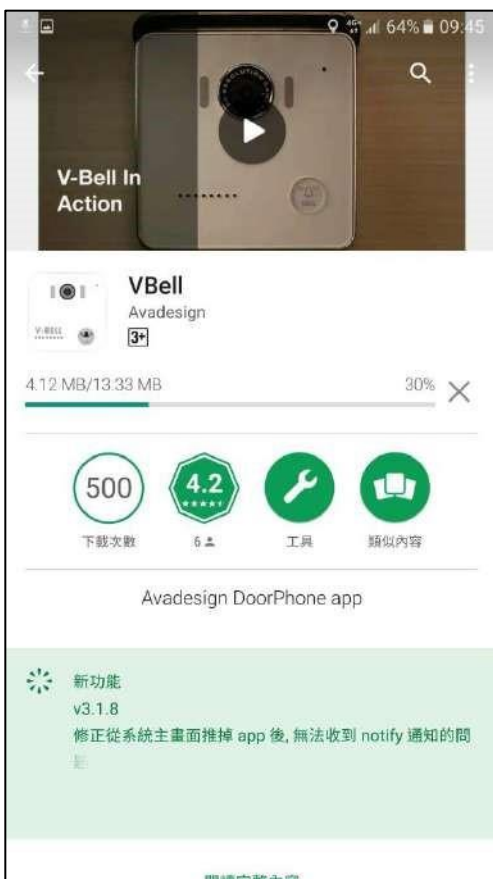

#### 2.2.1 如何下載

您能在您的智慧手機/平板螢幕上找到 Apple Store  或 Google Play 商店

，請從 Apple store 或 Google Play 商店下載"VBell" APP。下載前請先確認您的智慧手機/平板使用之系統版本，我們建議使用 iOS 9.0 版以上、Android 5.0 版以上。

### 2.2.1.1 Android 智慧手機/平板下載方式

您能在您的智慧手機螢幕上找到 Play 商店。

首先以手指輕觸“Play 商店”圖示，然後請在下列畫面上搜尋“VBell”。

然後便可在您的智慧手機上按下「安裝」“VBell”。

步驟 1：請點擊您智慧型手機螢幕上的“安裝”按鈕。

螢幕將顯示如下：

步驟 2：請點擊您智慧型手機螢幕上的  
“接受” 按鈕。

請稍等候 VBell app 檔案下載，VBell app 檔案大小為 13.33MB，您的智慧型手機螢幕將顯示其下載百分比。當下載完成時，您將看見如下之畫面。

步驟 3：請點擊您智慧型  
手機螢幕上的  
“開啟” 按鈕，  
以建立 VBell 應  
用。

### 2.2.1.2 iOS 智慧手機/平板下載方式

您能在您的智慧手機螢幕上找到 Apple Store 商店。

首先以手指輕觸“Apple Store”圖示，然後請在下列畫面上搜尋“VBell”。找到後，便可在您的智慧型手機上點擊「安裝」“VBell”。如同上述 2.2.1.1 節之操作步驟。

請稍等候 VBell app 檔案下載，VBell app 檔案大小為 19.7MB，您的智慧手機螢幕將顯示其下載百分比。當下載完成時，您可點擊您智慧手機螢幕上的“開啟”按鈕，以建立 VBell 應用。