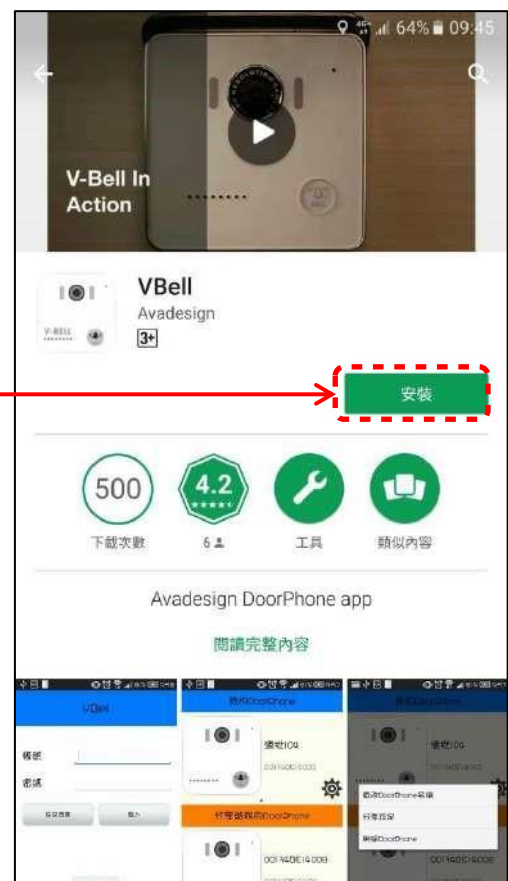

#### 2.2.1 如何下載

您能在您的智慧手機/平板螢幕上找到 Apple Store  或 Google Play 商店

，請從 Apple store 或 Google Play 商店下載"VBell" APP。下載前請先確認您的智慧手機/平板使用之系統版本，我們建議使用 iOS 9.0 版以上、Android 5.0 版以上。

### 2.2.1.1 Android 智慧手機/平板下載方式

您能在您的智慧手機螢幕上找到 Play 商店。

首先以手指輕觸“Play 商店”圖示，然後請在下列畫面上搜尋“VBell”。

然後便可在您的智慧手機上按下「安裝」“VBell”。

步驟 1：請點擊您智慧型手機螢幕上的“安裝”按鈕。

螢幕將顯示如下：

步驟 2：請點擊您智慧型手機螢幕上的  
“接受” 按鈕。

請稍等候 VBell app 檔案下載，VBell app 檔案大小為 13.33MB，您的智慧型手機螢幕將顯示其下載百分比。當下載完成時，您將看見如下之畫面。

步驟 3：請點擊您智慧型  
手機螢幕上的  
“開啟” 按鈕，  
以建立 VBell 應  
用。

### 2.2.1.2 iOS 智慧手機/平板下載方式

您能在您的智慧手機螢幕上找到 Apple Store 商店。

首先以手指輕觸“Apple Store”圖示，然後請在下列畫面上搜尋“VBell”。找到後，便可在您的智慧型手機上點擊「安裝」“VBell”。如同上述 2.2.1.1 節之操作步驟。

請稍等候 VBell app 檔案下載，VBell app 檔案大小為 19.7MB，您的智慧手機螢幕將顯示其下載百分比。當下載完成時，您可點擊您智慧手機螢幕上的“開啟”按鈕，以建立 VBell 應用。