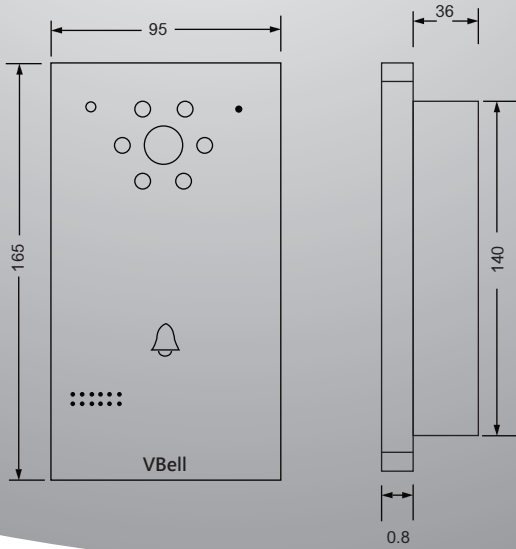

產品安裝尺寸圖示

採用高級金屬鋁質拉絲外殼，電容觸控面板，
可入牆式安裝形式，顯現“高雅科技”的質感
內置RFID讀卡機及可顯示保全狀態的隱藏指示燈號

特色功能

- ▶ 鋁合金外殼，電容觸摸按鍵，嵌入牆安裝方式，距離牆面小於1公分。
- ▶ 支援SIP及RTSP國際標準通信協定。
- ▶ 內置回音消除專用芯片，語音通話品質佳。
- ▶ 提供 iPhone , Android 雲端對講 APP 服務，可以分享給 5 個家人帳號。不在家也可以接聽到訪客的門鈴呼叫進行視訊通話。
- ▶ 搭配雲端對講 APP，支援按鍵或刷卡拍照功能。增加安全保障。
- ▶ 內置RFID讀卡機，可以整合悠遊卡刷卡開門或刷卡保全設定。
- ▶ 開放多功能API可供SI系統整合

規格說明

攝影鏡頭	720P(1280x720)高解析，90度廣角鏡頭
門禁感應卡	支援RFID讀卡機，Mifare(悠遊卡)
供電方式	PoE (IEEE802.3af) 網路供電
DO	一個乾接點數位輸出，控制電子鎖開門
DI	一個數位輸入接點，連接門磁感應
通信協議	支援SIP及RTSP國際標準通信協定
回音消除	內建硬體 AEC (全雙工回音消除技術)
機體尺寸	165*95
使用環境	溫度 -10°C ~ +45°C ; 濕度 10% ~ 90%RH不凝結
安裝方式	入牆式安裝(預埋暗盒選購)
夜視功能	6顆紅外線led補光
呼叫按鍵	背光電容接觸按鍵