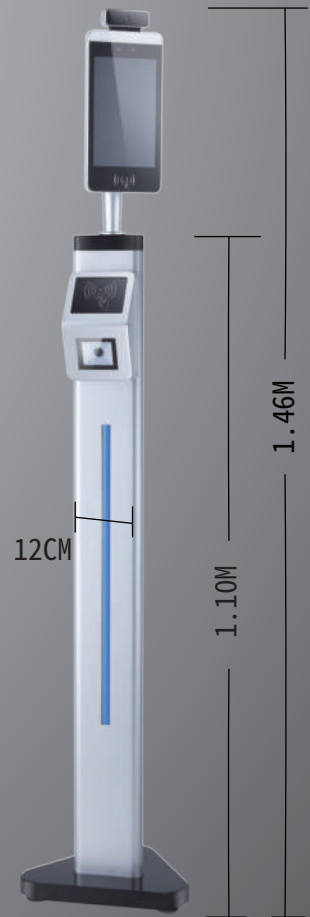

應用場合

- ▶ 賣場, 商店作為防疫測溫, 統計人流
- ▶ 辦公大樓, 工地進出口作為門禁系統
- ▶ 社區大樓作為門禁及視訊對講測溫功能, 電子信箱, 智慧製物櫃
- ▶ 工廠重要門口的門禁, 智慧置物櫃管理

基本規格

- ▶ 8吋觸控螢幕, 解析度1280×800像素。
- ▶ 雙目攝影鏡頭, 解析度200萬像素, 具寬動態功能抗逆光。
- ▶ 動態人臉偵測, 行進間就可偵測人臉。
- ▶ 立柱110公分 + 平板本機高度 約140公分, 螢幕可調角度。
- ▶ 輸出接口: RJ45, Relay繼電器輸出可控柵欄機或陽極鎖開門, DI數位輸入接點, 韋根輸出支援26/34格式。
- ▶ 可讀取台北市政府「台北通」APP的QR Code即時與台北市政府做「防疫實名制」
- ▶ 具有RFID讀卡功能(mifare)
- ▶ 測溫感應器: 採用德國海曼L5.0, 解析度 32×32 紅外線測溫sensor。
- ▶ 配合AI-500 人臉辨識門禁管理系統(選配人臉辨識功能)。
- ▶ 人臉辨識特偵資料儲存於「邊緣運算主機」也可以備份於企業指定伺服器主機內。
- ▶ 具有影像對講功能, 訪客可以呼叫中控室, 中控確認訪客身份後, 一鍵就為訪客建立臨時人臉授權。(選配對講功能)
- ▶ 可開放API介接企業的管理系統(簽訂保密協議)
- ▶ 客為客戶做訂製軟硬體(客製服務), 可能需增加費用請洽業務人員。